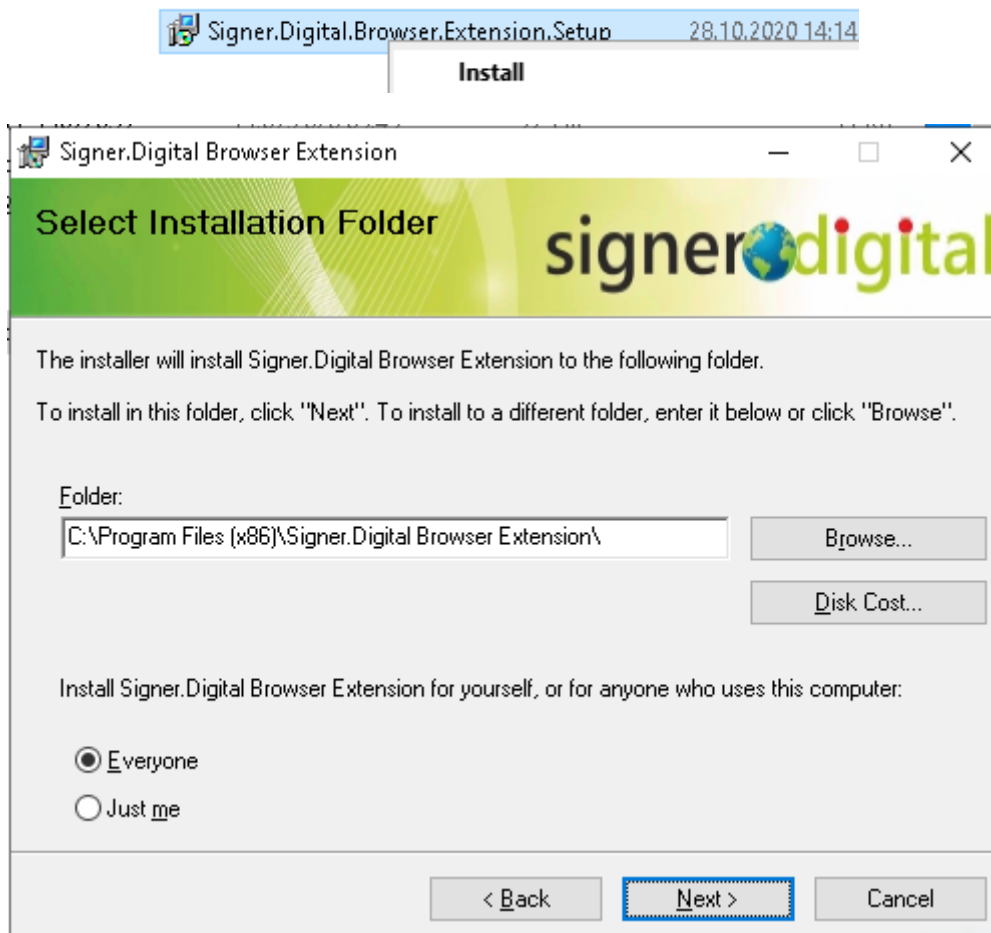

Инструкция за инсталиране на приложението за онлайн подписване на документи, чрез уеб браузър

1. Инсталиране на приложението за подписване, чрез уеб браузър

Щракнете върху линк „<https://signer.digital/downloads/Signer.Digital.Browser.Extension.Setup.msi>” за да свалите приложението. Изпълнете го с права на Администратор, след което рестартирайте вашият браузър.

Отговорете утвърдително на всички предложения по време на инсталирането.

Кликнете върху бутон „**Close**“ за да затворите формата

2. Използване на Google Chrome web browser

Отворете от меню „**Настройки**“ -> „**Разширения**“. В списъка с инсталирани разширения би трябвало да се визуализира следното разширение показано по-долу.

Ако маркираната опция в долната дясна част на изображението е изключена, щракнете върху нея за да я активирате.

Ако не виждате разширението за подписване кликнете върху посочения линк

 Google Chrome ще ви попита да инсталира автоматично Signer.Digital Chrome Extension. Ако това не се случи автоматично, моля [инсталирайте разширението от тук](#), за да активирате Signer.Digital Chrome Extension.