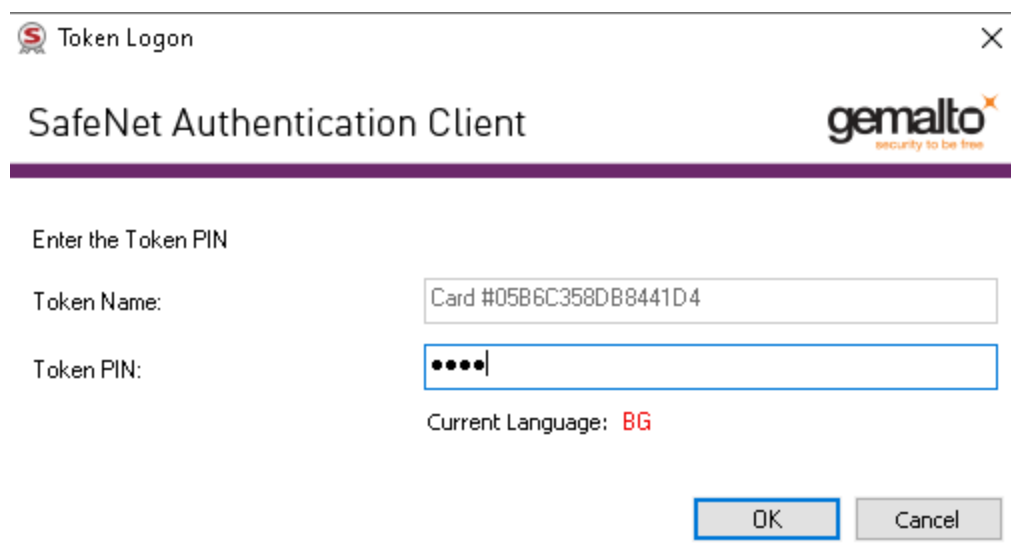

[+ Add to Firefox](#)

Кликнете върху бутон
вашия браузър.

за да добавите разширението към

Проверете възможността за онлайн подписване на съдържание, чрез тази страница, като напишете кратък текст в полето до бутон „**Подпиши**“. Например напишете 123 и кликнете върху бутон „**Подпиши**“. Възможно е да се наложи да изчакате малко, докато се обработва вашата заявка. Формата за избор на достъпен сертификат за подписване обикновено се визуализира в долната част на вашия монитор, както е илюстрирано на изображението по-долу:

Кликнете върху иконата и изберете нужния сертификат.

Ако формата за избор на сертификат е позиционирана в долния ляв или десен ъгли може да я изтеглите с мишката в центъра на вашия екран.

Въведете вашият PIN