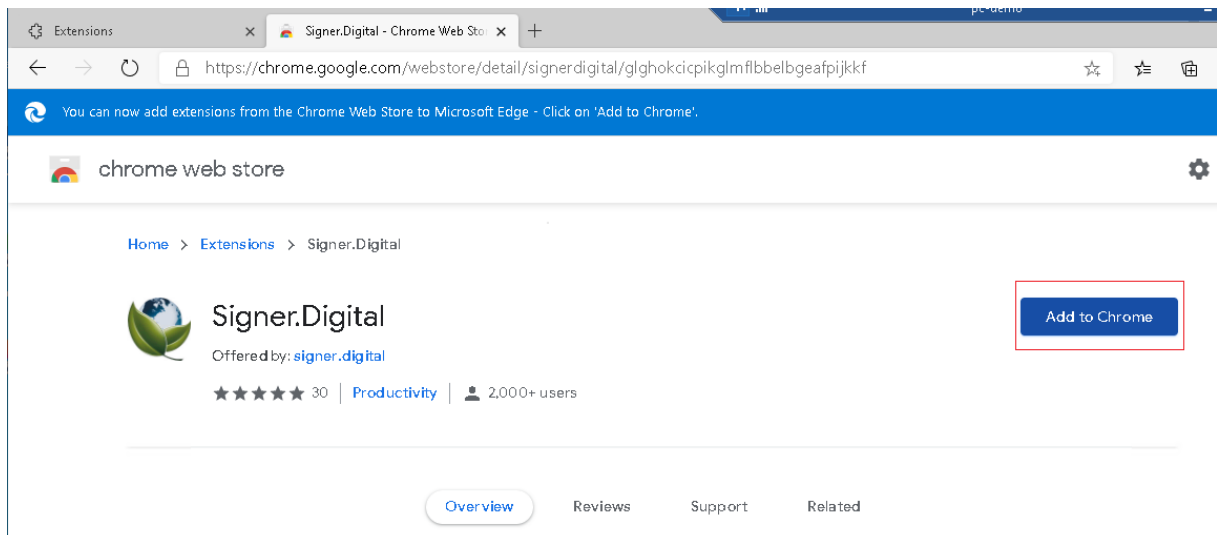

Details Remove

И вие можете да го използвате за онлайн подписване на съдържание.

3. Използване на Microsoft Edge(Chromium) web browser

Кликнете върху линк

Отворете [Chrome Store Signer.Digital Extension](#) и кликнете върху бутон *Add to Chrome*.

Разрешете добавянето на разширения от други източници, ако се **налага**(бутона маркиран с червен правоъгълник)

След потвърждаване , чрез посочения бутон ще се визуализира следната страница:

Кликнете върху бутон „**Add to Chrome**” за да добавите разширението за ползване от Microsoft Edge(Chromium)