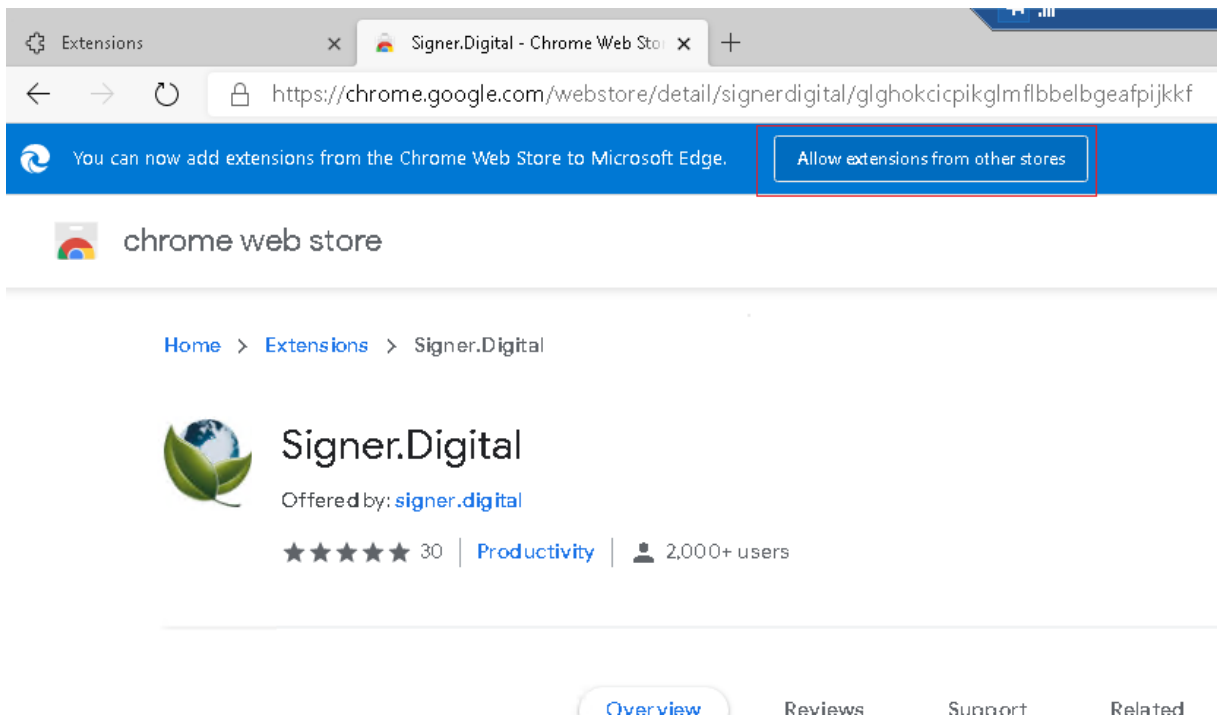

След потвърждаване , чрез посочения бутон ще се визуализира следната страница: