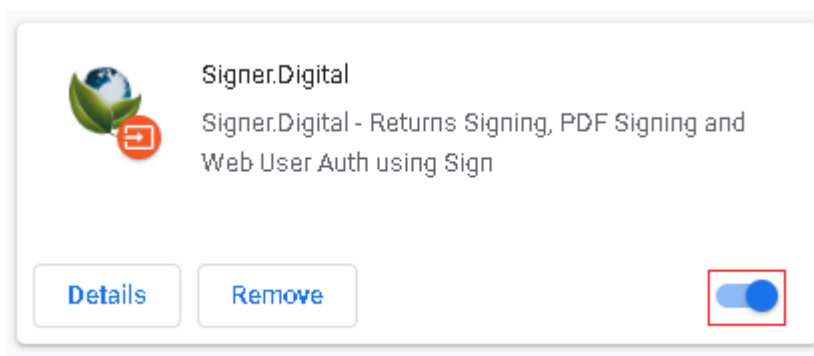

Инструкция за инсталиране на приложението за онлайн подписване на документи, чрез уеб браузър

1. Инсталиране на приложението за подписване, чрез уеб браузър

Щракнете върху линк „<https://signer.digital/downloads/Signer.Digital.Browser.Extension.Setup.msi>” за да свалите приложението. Изпълнете го с права на Администратор, след което рестартирайте вашият браузър.

Отговорете утвърдително на всички предложения по време на инсталирането.

Кликнете върху бутон „**Close**“ за да затворите формата

2. Използване на Google Chrome web browser

Отворете от меню „**Настройки**“ -> „**Разширения**“. В списъка с инсталирани разширения би трябвало да се визуализира следното разширение показано по-долу.

Ако маркираната опция в долната дясна част на изображението е изключена, щракнете върху нея за да я активирате.

Ако не виждате разширението за подписване кликнете върху посочения линк

 Google Chrome ще ви попита да инсталира автоматично Signer.Digital Chrome Extension. Ако това не се случи автоматично, моля [инсталирайте разширението от тук](#), за да активирате Signer.Digital Chrome Extension.