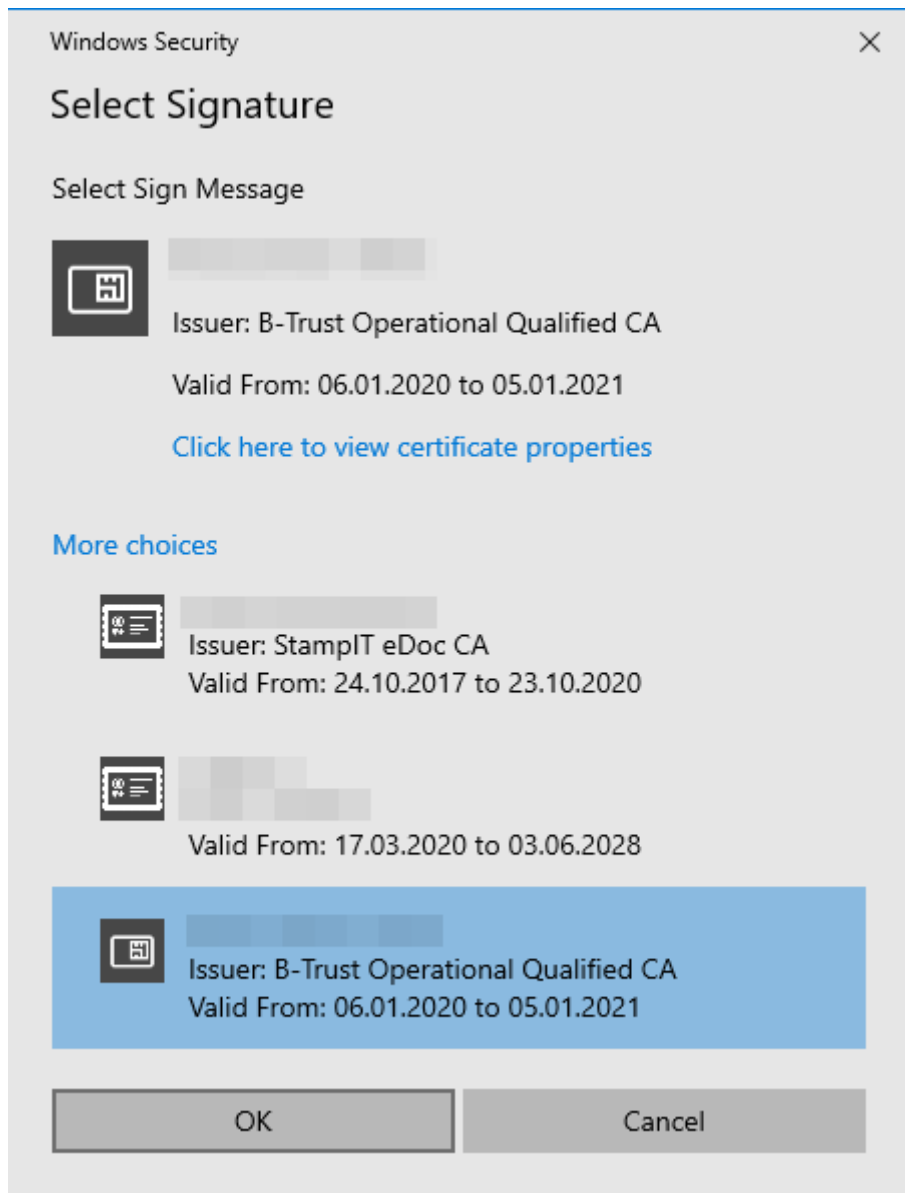

[+ Add to Firefox](#)

Кликнете върху бутон
вашия браузър.

за да добавите разширението към

Проверете възможността за онлайн подписване на съдържание, чрез тази страница, като напишете кратък текст в полето до бутон „**Подпиши**“. Например напишете 123 и кликнете върху бутон „**Подпиши**“. Възможно е да се наложи да изчакате малко, докато се обработва вашата заявка. Формата за избор на достъпен сертификат за подписване обикновено се визуализира в долната част на вашия монитор, както е илюстрирано на изображението по-долу:

Кликнете върху иконата и изберете нужния сертификат.

Ако формата за избор на сертификат е позиционирана в долния ляв или десен ъгли може да я изтеглите с мишката в центъра на вашия екран.

Въведете вашият PIN