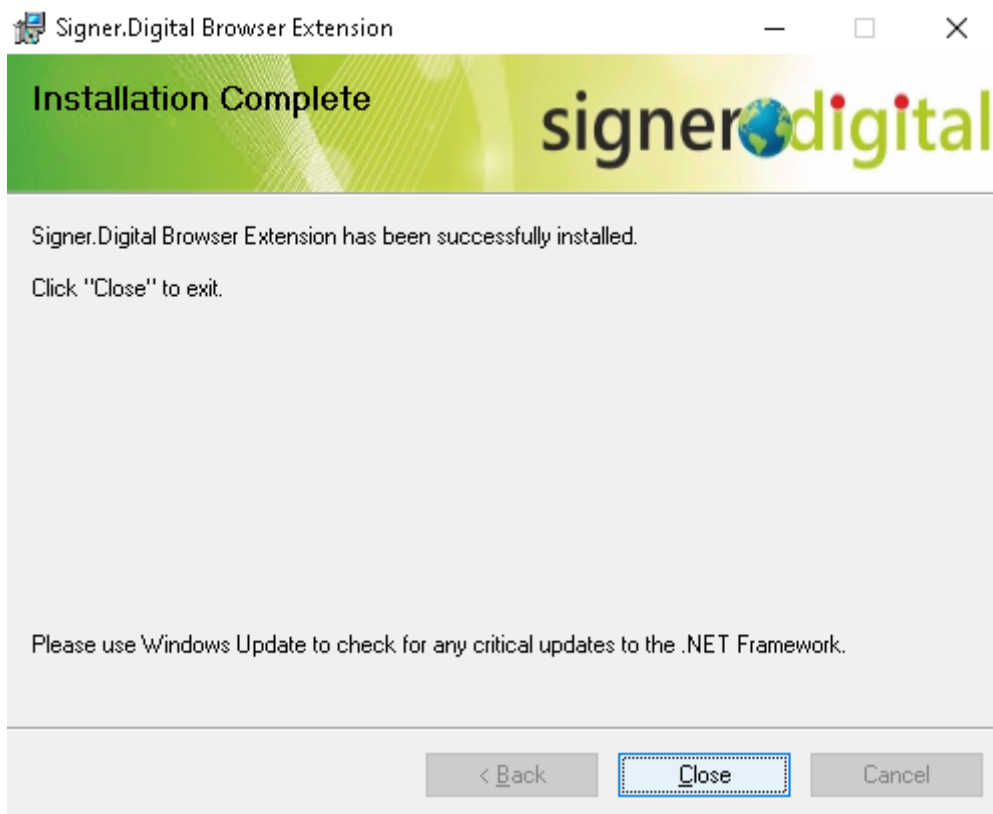

Инструкция за инсталиране на приложението за онлайн подписване на документи, чрез уеб браузър

1. Инсталиране на приложението за подписване, чрез уеб браузър

Щракнете върху линк „<https://signer.digital/downloads/Signer.Digital.Browser.Extension.Setup.msi>” за да свалите приложението. Изпълнете го с права на Администратор, след което рестартирайте вашият браузър.

Отговорете утвърдително на всички предложения по време на инсталирането.

Кликнете върху бутон „**Close**“ за да затворите формата

2. Използване на Google Chrome web browser

Отворете от меню „**Настройки**“ -> „**Разширения**“. В списъка с инсталирани разширения би трябвало да се визуализира следното разширение показано по-долу.

Ако маркираната опция в долната дясна част на изображението е изключена, щракнете върху нея за да я активирате.

Ако не виждате разширението за подписване кликнете върху посочения линк

 Google Chrome ще ви попита да инсталира автоматично Signer.Digital Chrome Extension. Ако това не се случи автоматично, моля [инсталирайте разширението от тук](#), за да активирате Signer.Digital Chrome Extension.